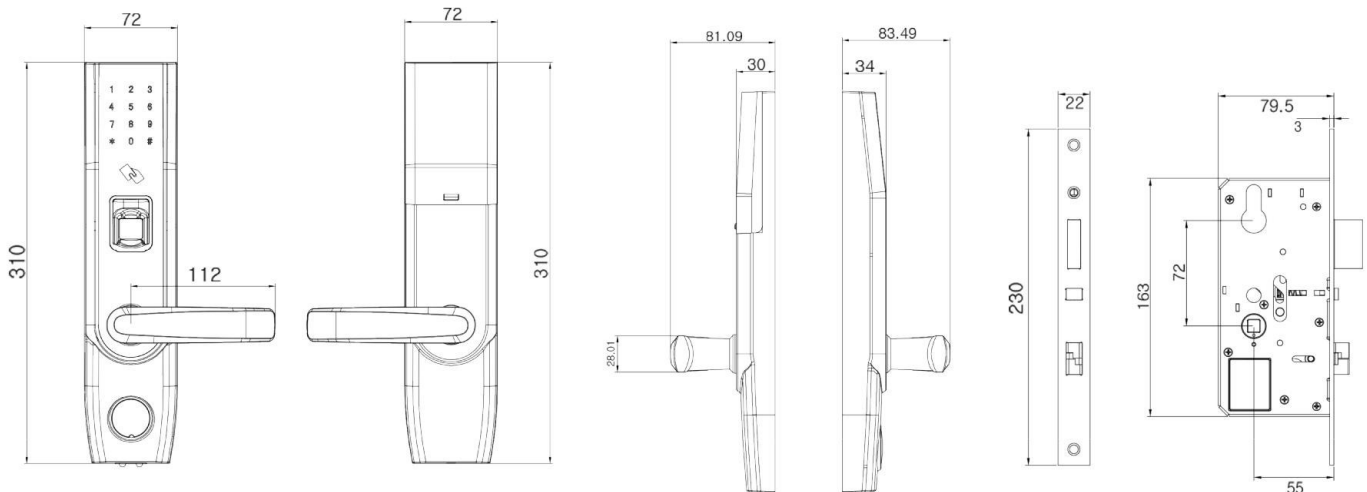

Размеры

ZKTECO Украина
www.zkteco.com.ua